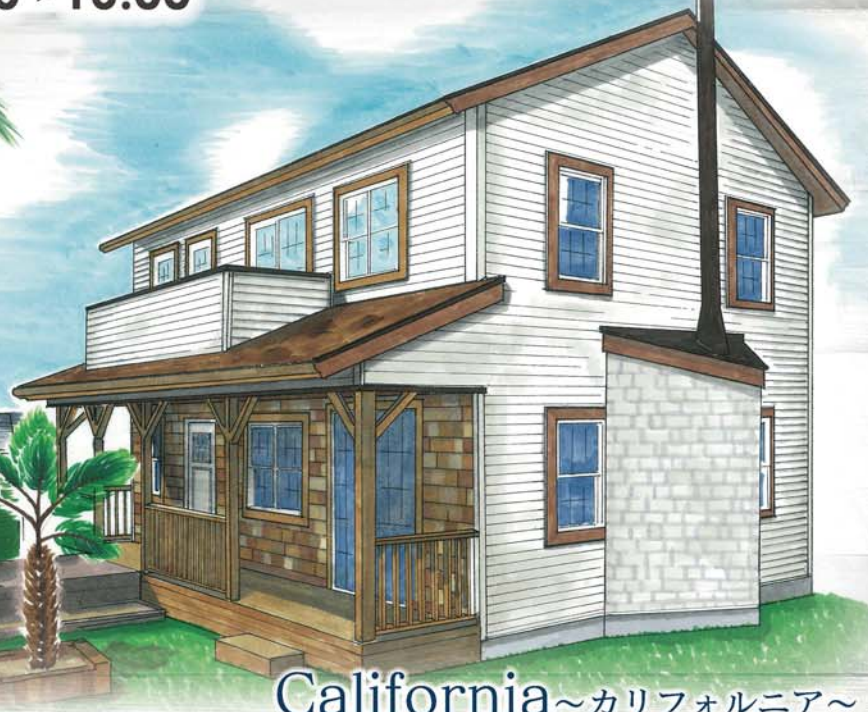

ナチュラル系提案住宅

Skogのいえ

OPEN HOUSE 2棟同時開催

9/28sat・29sun 10:00▶16:00

西海岸の風を感じる
ライフスタイルを大切にする住まい

小名浜下神白

カーナビ検索 | いわき市小名浜下神白林崎(セブンイレブンいわき下神白店近く)

●当日、送迎用のお車をご用意いたしております。

真っ白な壁に黒のアクセントが映える洗練された都会の住居

白と黒を基調としたスタイリッシュな外観。手すりや屋根の黒が家全体の印象を引き締め、大人の雰囲気を感ぜさせます。

Exterior ロートアイアン手すり
Exterior そとウォール Soto wall
Exterior ヴィージョイドア VJ Door
木製断熱玄関ドア

1階のポーチと2階のバルコニーにはロートアイアンの手すりを設置。流行に左右されないシックなデザインです。