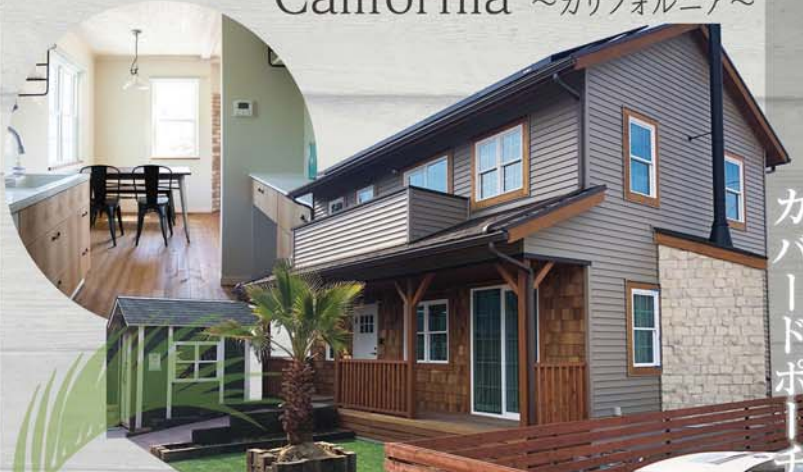

ナチュラル系提案住宅

Skogのいえ

OPEN HOUSE 2棟同時開催

9/28sat・29sun 10:00▶16:00

西海岸の風を感じる
ライフスタイルを大切にする住まい

小名浜下神白

カーナビ検索 | いわき市小名浜下神白林崎(セブンイレブンいわき下神白店近く)

●当日、送迎用のお車をご用意いたしております。

真っ白な壁に黒のアクセントが映える洗練された都会の住居

白と黒を基調としたスタイリッシュな外観。手すりや屋根の黒が家全体の印象を引き締め、大人の雰囲気を感ぜさせます。

Exterior ロートアイアン手すり
Exterior そとウォール Soto wall
Exterior ヴィージョイドア VJ Door
木製断熱玄関ドア

1階のポーチと2階のバルコニーにはロートアイアンの手すりを設置。流行に左右されないシックなデザインです。

Exterior マジカルブリック
ブリックタイル
Interior ダイニング
Interior キッチン

壁の下部にさりげなく貼付けたレンガ風タイルが外観のアクセント。親しみを感じるエントランスを演出します。

Interior リビング
Interior 天然木質内装ドア
Interior 脱衣室

自然素材が温かみを感じさせてくれるくちろぎの空間。シンプルな配色で部屋が広く見え、家具を引き立てます。

California ~カリフォルニア~

カバードポーチや開放感のあるリビングが個性的な「カリフォルニア」

ウッドデッキがトレードマークのサーファーズハウス

アメリカな雰囲気が漂うカバードポーチ。ベンチを置いてゆっくりと過ごすのも楽しみのひとつです。

Exterior アイナかわらわらフ EやなかわらR00F
Exterior ハイブリット屋根材
Exterior ウッドデッキ&ウッドワークスT&Gパタリング ウェスタンレッドシダー
Exterior カバードポーチ
Exterior ヴィージョイドアスリドア TC-3 Door
木製断熱玄関ドア