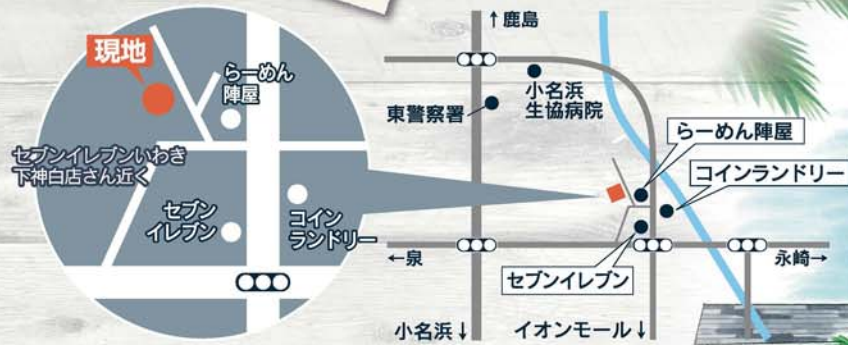

Ile-de-France ~イル・ド・フランス~

都会的で上品な、北フランスの住まい

平豊間字柳町

リファインたいら

カーナビ検索 | いわき市平豊間字柳町141-10(八幡神社近く)

※ナビに出るのは平豊間柳町までです

2つの違ったstyleが
ご覧いただけます!!

リファインたいら×創建舎

ナチュラル系提案住宅

Skogのいえ

OPEN HOUSE 2棟同時開催

9/28sat・29sun 10:00▶16:00

西海岸の風を感じる
ライフスタイルを大切にする住まい

小名浜下神白

カーナビ検索 | いわき市小名浜下神白林崎(セブンイレブンいわき下神白店近く)

●当日、送迎用のお車をご用意いたしております。